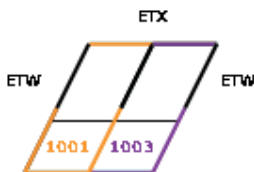

Prateća oprema:

VELUX opšavi: - pojedinačna ugradnja – EDW/EDS P19 0000
- grupna ugradnj – EKW/EDS P10 1021 + ETX W34 + ETW W34